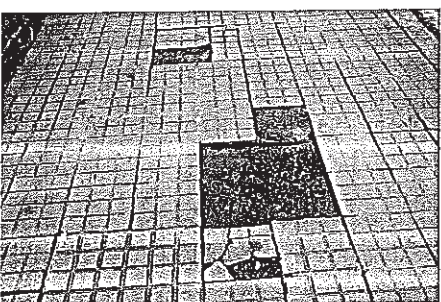

Praza de Galicia