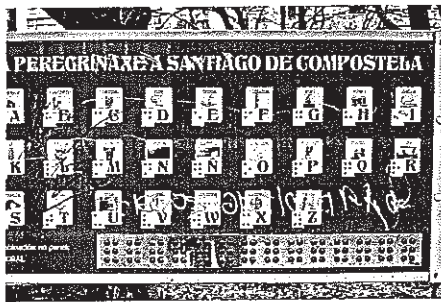

Praza de Galicia